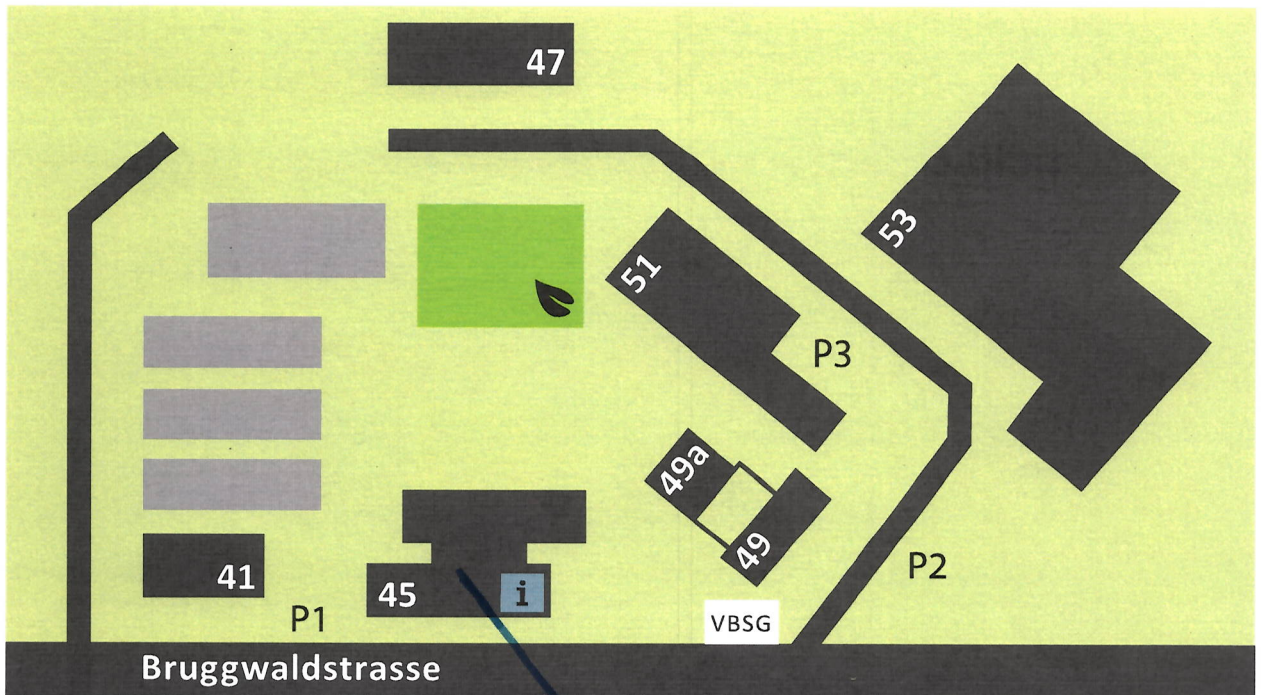

Anfahrt obvita, Bruggwaldstrasse 45, St. Gallen

Anfahrt mit dem Auto

Über Autobahn A1

- Aus Richtung Zürich Ausfahrt Nr. 82, St. Gallen-St. Fiden
- Aus Richtung Chur Ausfahrt Nr. 83, St. Gallen-Neudorf

Parkplätze obvita

P 1 – 3, siehe Lageplan

Anfahrt mit dem öffentlichen Verkehr

Ab St. Gallen Hauptbahnhof

- Bus Nr. 11 Richtung Abacus-Platz, Haltestelle Bruggwald, Fahrt ca. 20 Minuten
- Bus Nr. 3 Richtung Heiligkreuz, Haltestelle Heiligkreuzstrasse oder Heiligkreuz, Fahrt ca. 10 Minuten, anschliessend 10 Minuten zu Fuss

Ab Bahnhof St. Fiden

- Bus Nr. 11 Richtung Abacus-Platz, Haltestelle Bruggwald, Fahrt ca. 10 Minuten